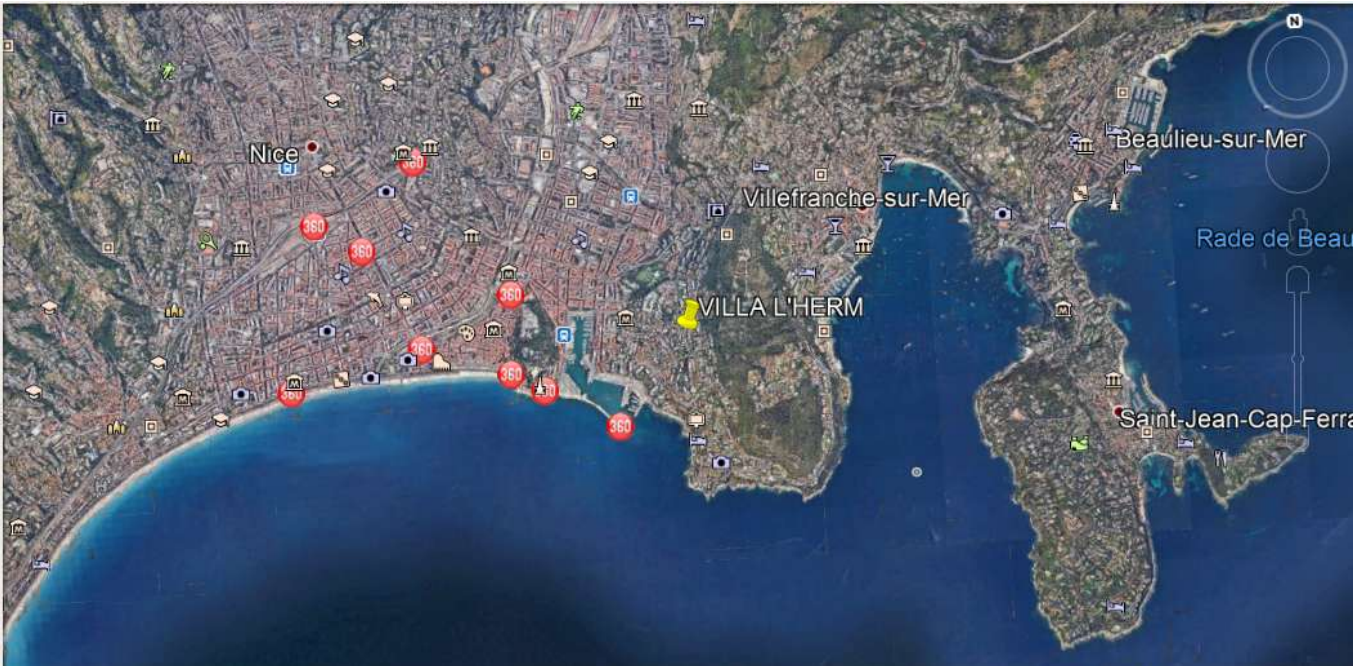

Villa L'HERM by GOOGLE EARTH

The area

NICE and VILLEFRANCHE-SUR-MER

Voir photos suivantes
See next pictures

NICE : the « château », the port and the Mont-Boron

The « château », the port and the Mont-Boron

a little closer