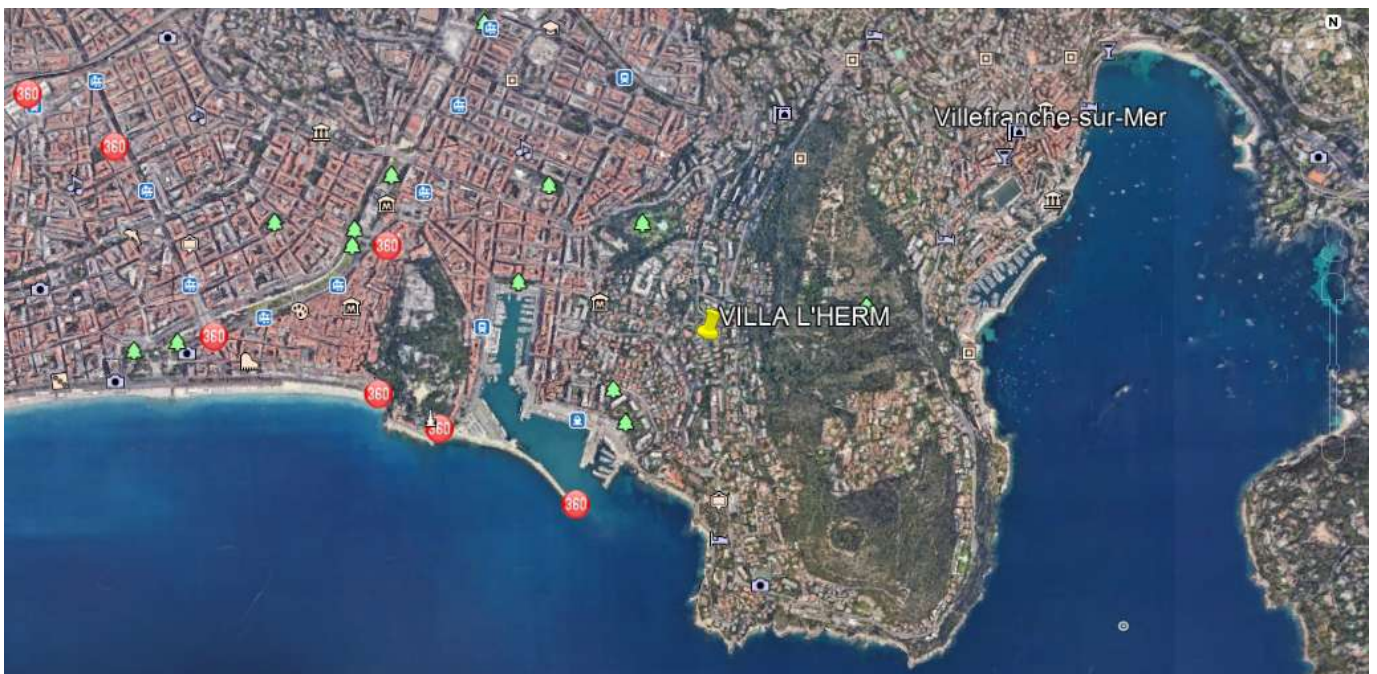

Villa L'HERM by GOOGLE EARTH

The area

NICE and VILLEFRANCHE-SUR-MER

Voir photos suivantes
See next pictures

NICE : the « château », the port and the Mont-Boron

The « château », the port and the Mont-Boron

a little closer

Voir photos suivantes
See next pictures